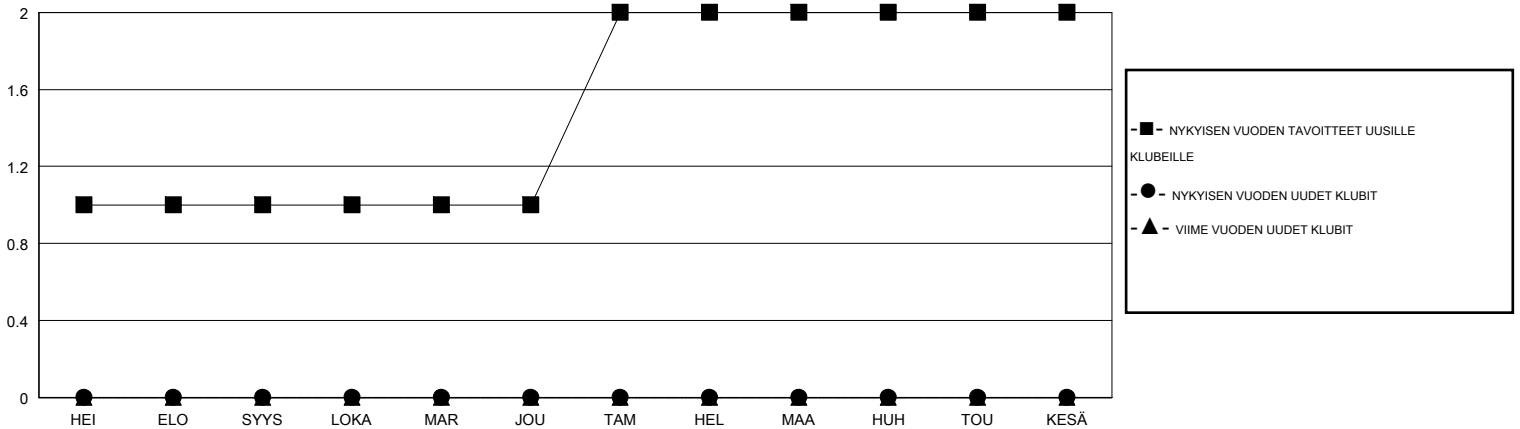

# MONTHLY MEMBERSHIP PROGRESS REPORT

District 107 E

Results as of: 2/29/2020

GMT:

SIJAINI FINLAND

GMT VAALIPIIRI

Klubit				jäsentä			
TULOKSET 2019-2020				TULOKSET 2019-2020			
NELJÄNNES	UUDEN KLUBIN TAVOITE	UUDET KLUBIT	LOPETETUT KLUBIT	NELJÄNNES	JÄSENKASVUN NETTOTAVOITE	TOTEUTUNUT JÄSENKASVU	POISTETUT JÄSENET (mukaan lukien siirrot)
HEI/ELO/SYYS	1	0	0	HEI/ELO/SYYS	40	13	37
LOKA/MAR/JOU	0	0	0	LOKA/MAR/JOU	40	20	29
TAM/HEL/MAA	1	0	0	TAM/HEL/MAA	40	6	13
HUH/TOU/KESÄ	0	0	0	HUH/TOU/KESÄ	40	0	0

TAVOITTEET JA UUDET KLUBIT, KUMULATIIVINEN

TAVOITTEET JA JÄSENET, KUMULATIIVINEN

LAKKAUTETUT KLUBIT: 0

24 CLUBS OF 78 LISÄNNYT YHDEN TAI USEAMMAN UUTTA JÄSENTÄ

SUKUPUOLIJAKAUMA

MIES 1,404 (78.35%)  
NAINEN 388 (21.65%)