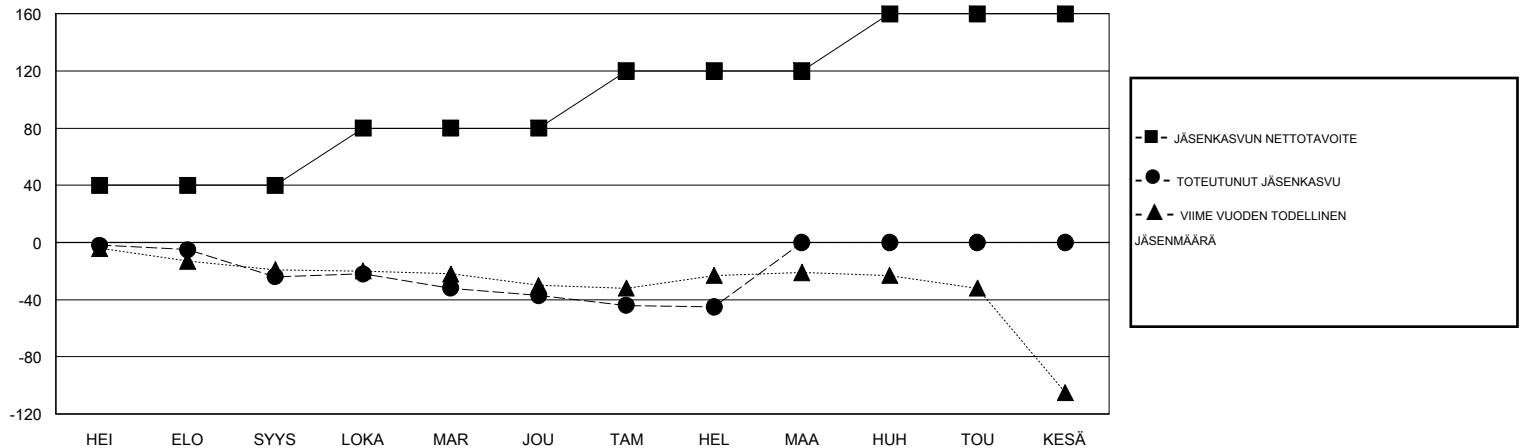

# MONTHLY MEMBERSHIP PROGRESS REPORT

District 107 E

Results as of: 2/29/2020

GMT:

SIJAINI FINLAND

GMT VAALIPIIRI

Klubit				jäsentä			
TULOKSET 2019-2020				TULOKSET 2019-2020			
NELJÄNNES	UUDEN KLUBIN TAVOITE	UUDET KLUBIT	LOPETETUT KLUBIT	NELJÄNNES	JÄSENKASVUN NETTOTAVOITE	TOTEUTUNUT JÄSENKASVU	POISTETUT JÄSENET (mukaan lukien siirrot)
HEI/ELO/SYYS	1	0	0	HEI/ELO/SYYS	40	13	37
LOKA/MAR/JOU	0	0	0	LOKA/MAR/JOU	40	20	29
TAM/HEL/MAA	1	0	0	TAM/HEL/MAA	40	6	13
HUH/TOU/KESÄ	0	0	0	HUH/TOU/KESÄ	40	0	0

TAVOITTEET JA UUDET KLUBIT, KUMULATIIVINEN

TAVOITTEET JA JÄSENET, KUMULATIIVINEN

LAKKAUTETUT KLUBIT: 0

24 CLUBS OF 78 LISÄNNYT YHDEN TAI USEAMMAN UUTTA JÄSENTÄ

SUKUPUOLIJAKAUMA

MIES 1,404 (78.35%)  
NAINEN 388 (21.65%)